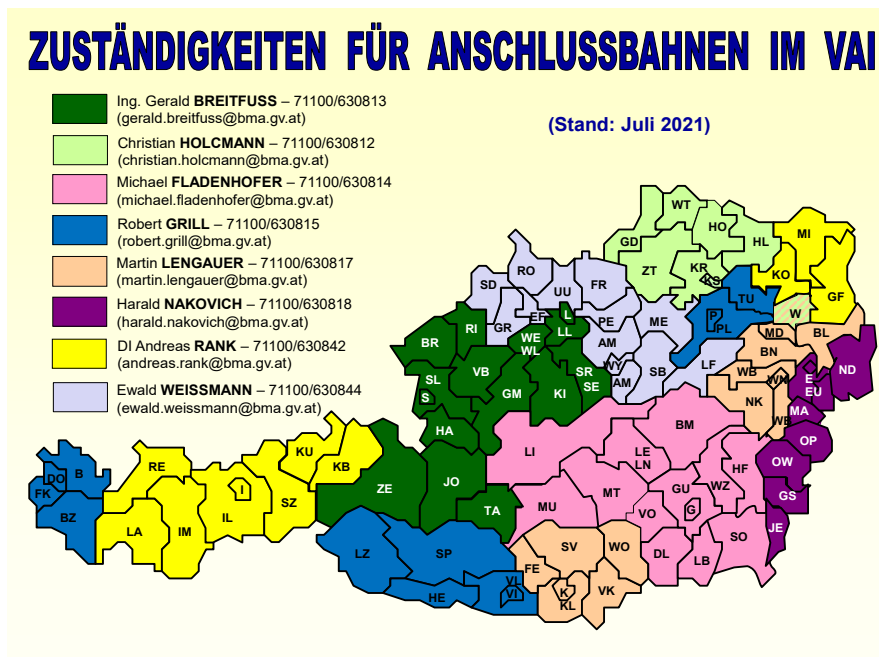

# Zuständigkeiten für Anschlussbahnen im Verkehrs-Arbeitsinspektorat

Im Verkehrs-Arbeitsinspektorat sind für Anschlussbahnen folgende Personen zuständig (Reihung nach Bundesland und politischen Bezirken):

Bezirke in Wien: nördlich der Donau