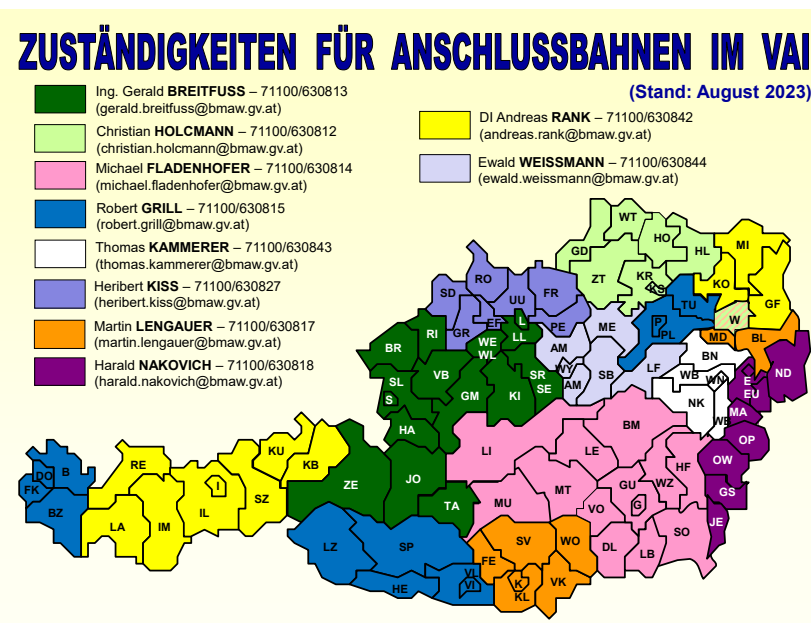

Zuständigkeiten für Anschlussbahnen im Verkehrs-Arbeitsinspektorat

Im Verkehrs-Arbeitsinspektorat sind für Anschlussbahnen folgende Personen zuständig
(Reihung nach Bundesland und politischen Bezirken):

Christian Holcmann

Telefon: +43 (0) 1 711 00 Durchwahl 630812

E-Mail: christian.holcmann@bmaw.gv.at

Bezirke in Niederösterreich und Wien:

- GD (Gmünd)
- HL (Hollabrunn)
- HO (Horn)
- KR (Krems Land)
- KS (Krems)
- WT (Waidhofen an der Thaya)
- ZT (Zwettl)

Bezirke in Wien: nördlich der Donau

Ing. Gerald Breitfuss

Telefon: +43 (0) 1 711 00 Durchwahl 630813

E-Mail: gerald.breitfuss@bmaw.gv.at

Bezirke in Salzburg:

- HA (Hallein)
- JO (Sankt Johann im Pongau)
- S (Salzburg)
- SL (Salzburg Land)
- TA (Tamsweg)
- ZE (Zell am See)